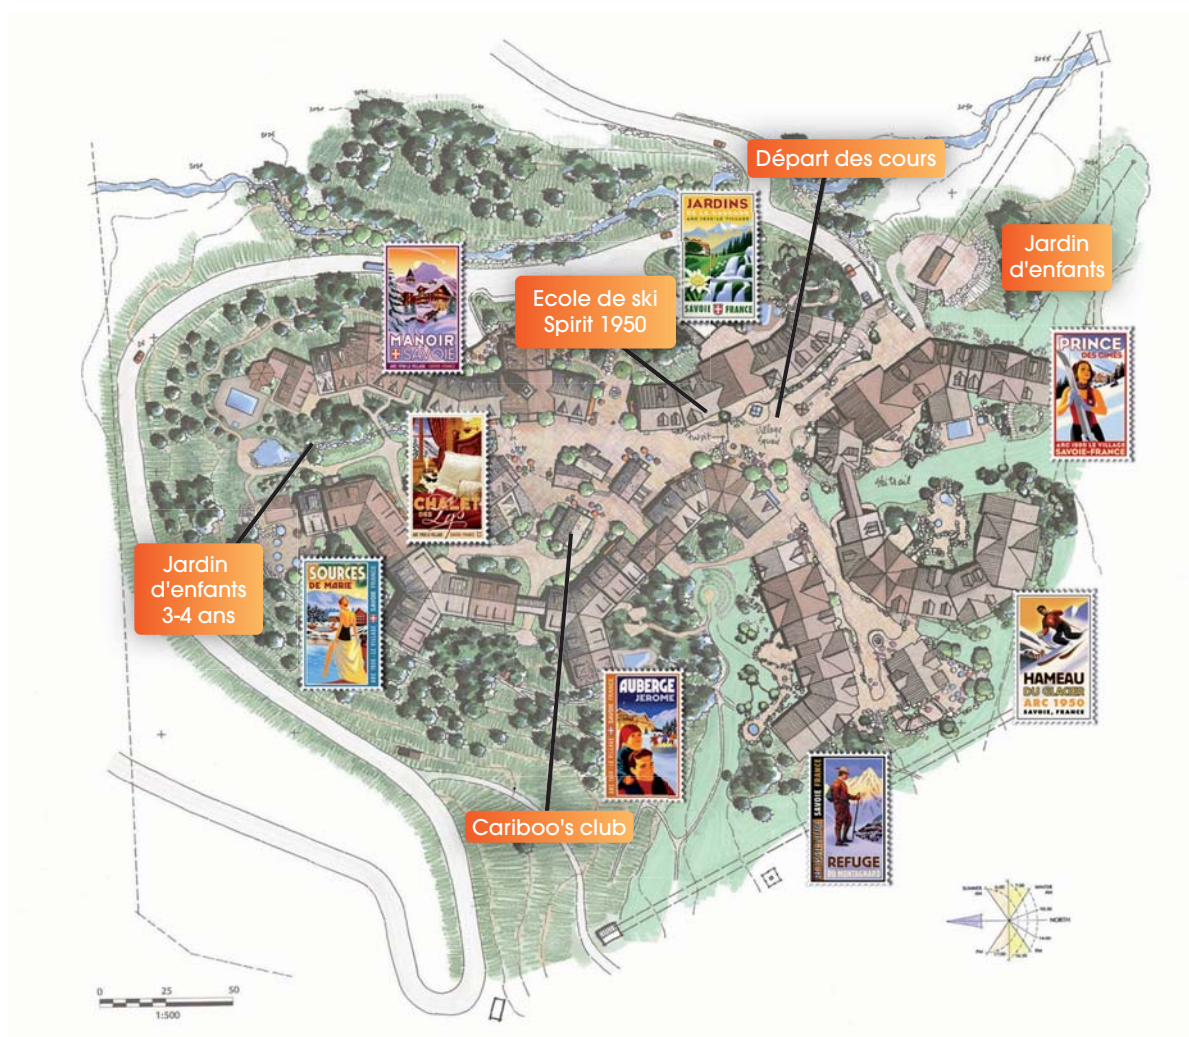

# SPiRiT ARC 1950 / plan d'accès

**SPiRiT ARC 1950**  
 LE HAMEAU DU GLACIER  
 73700 ARC 1950  
 TÉL : 04 79 04 25 72  
 FAX : 04 79 04 25 75  
 EMAIL : [contact@spirit1950.com](mailto:contact@spirit1950.com)