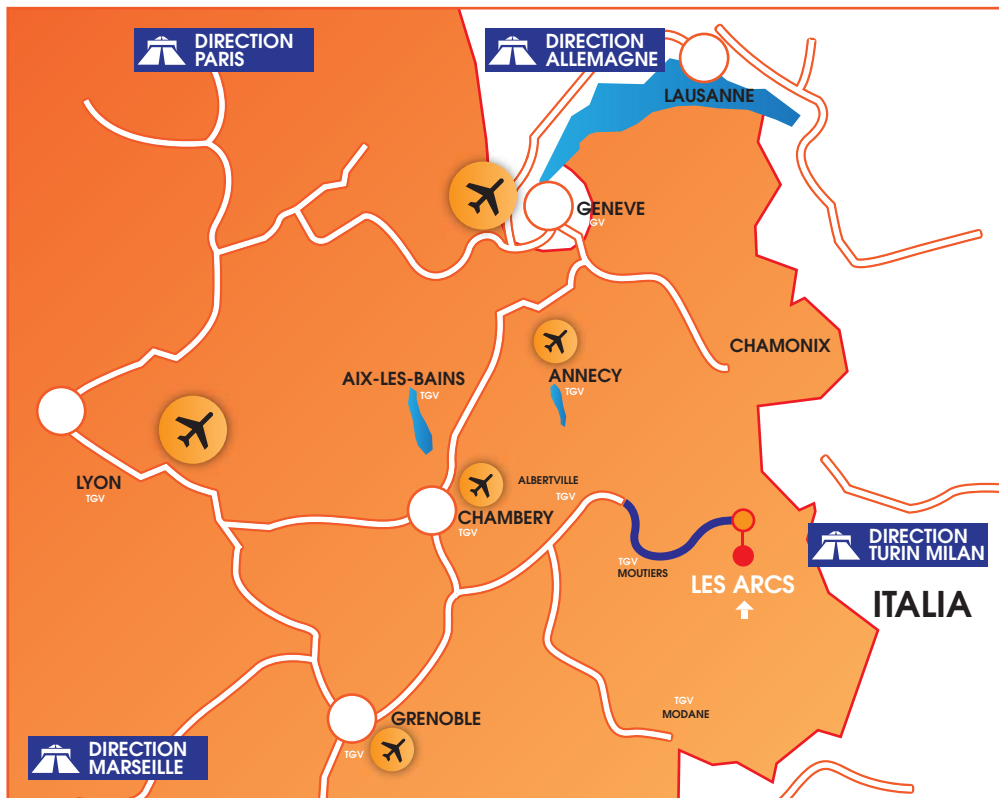

# SPiRiT ARC 1950 / plan d'accès

**SPiRiT ARC 1950**  
 LE HAMEAU DU GLACIER  
 73700 ARC 1950  
 TÉL : 04 79 04 25 72  
 FAX : 04 79 04 25 75  
 EMAIL : [contact@spirit1950.com](mailto:contact@spirit1950.com)